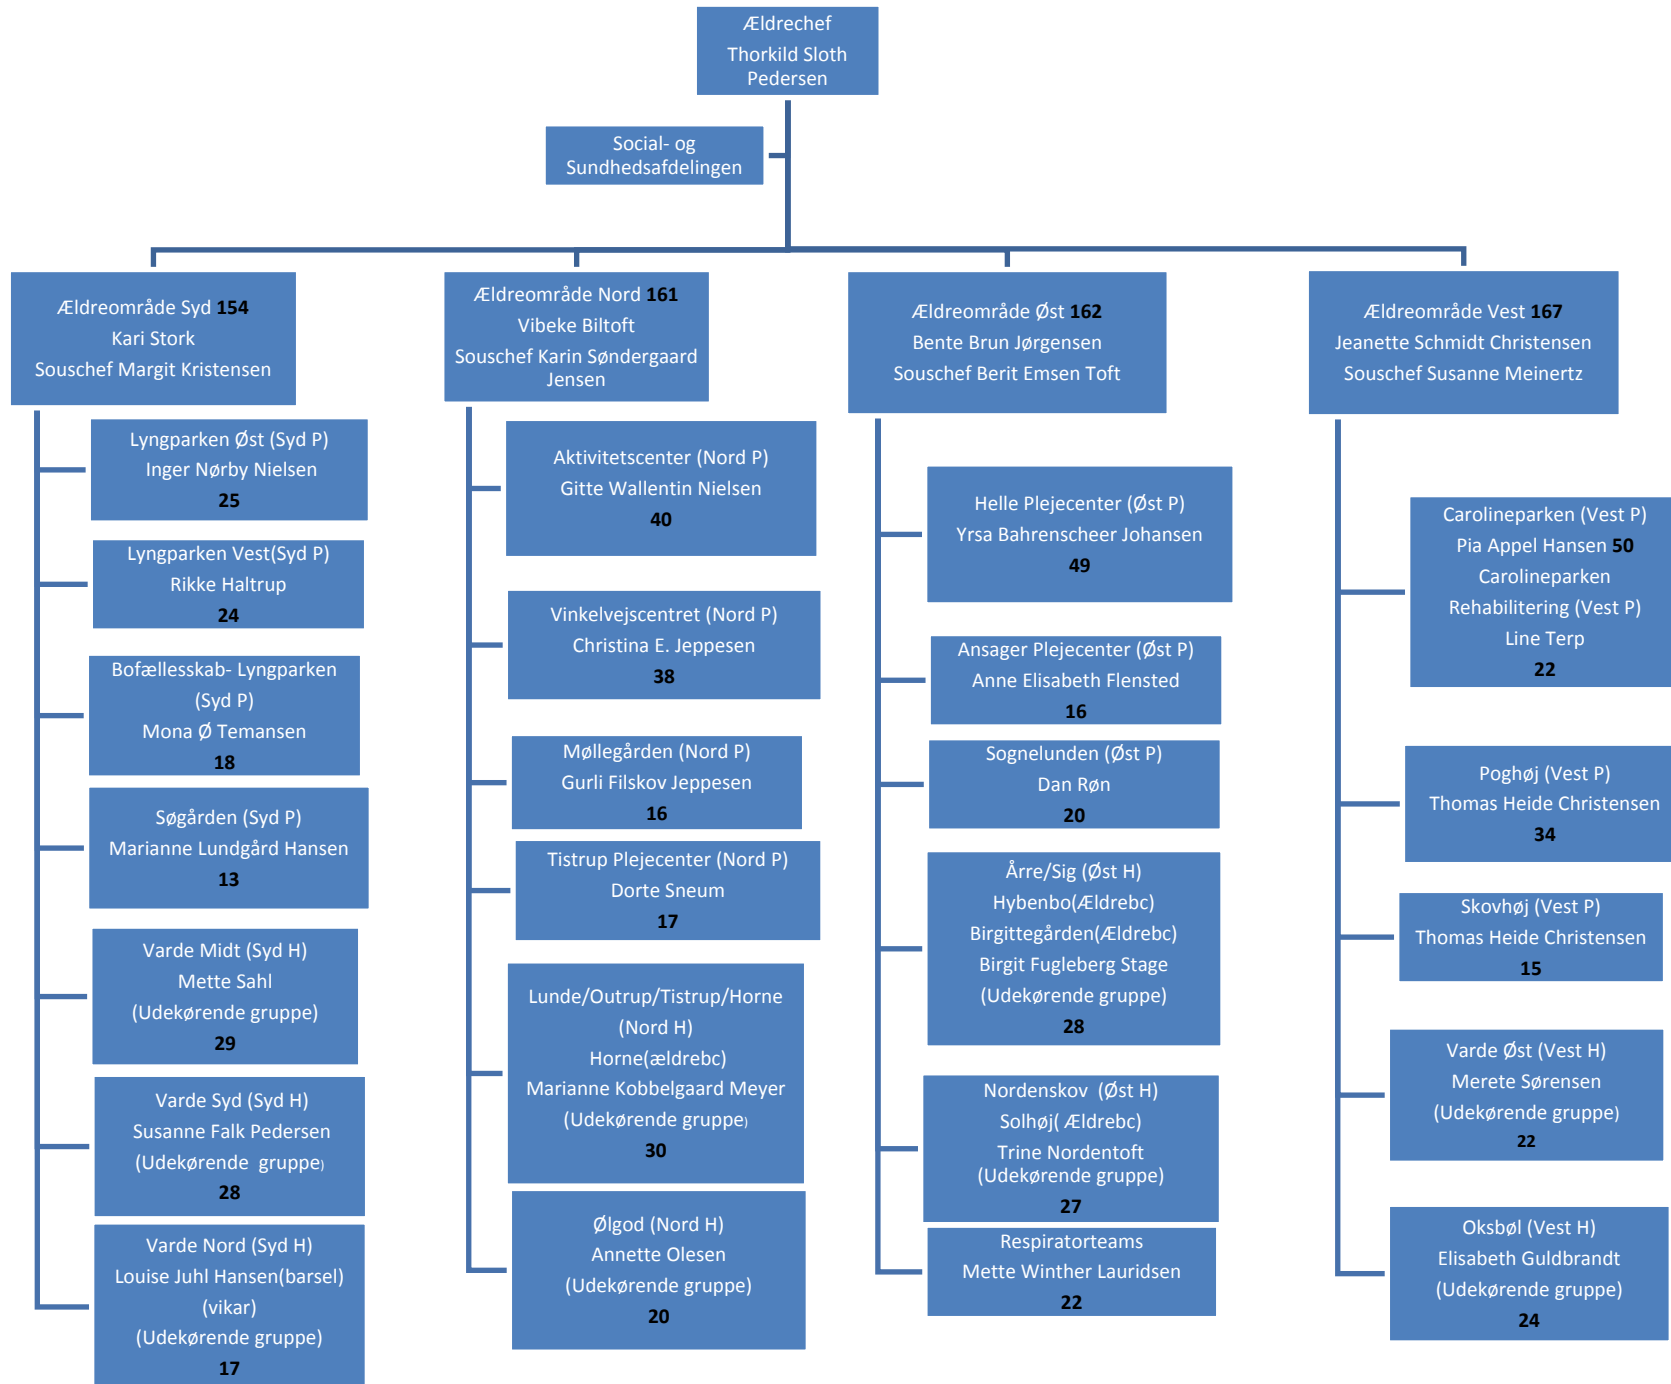

# Span of control

### **Span of control**

Teamledernes "span of control" varierer fra **13** til **50** fastansatte medarbejdere.

I gennemsnit har en teamleder  $644/23 = \mathbf{28}$  fastansatte medarbejdere i sit team.